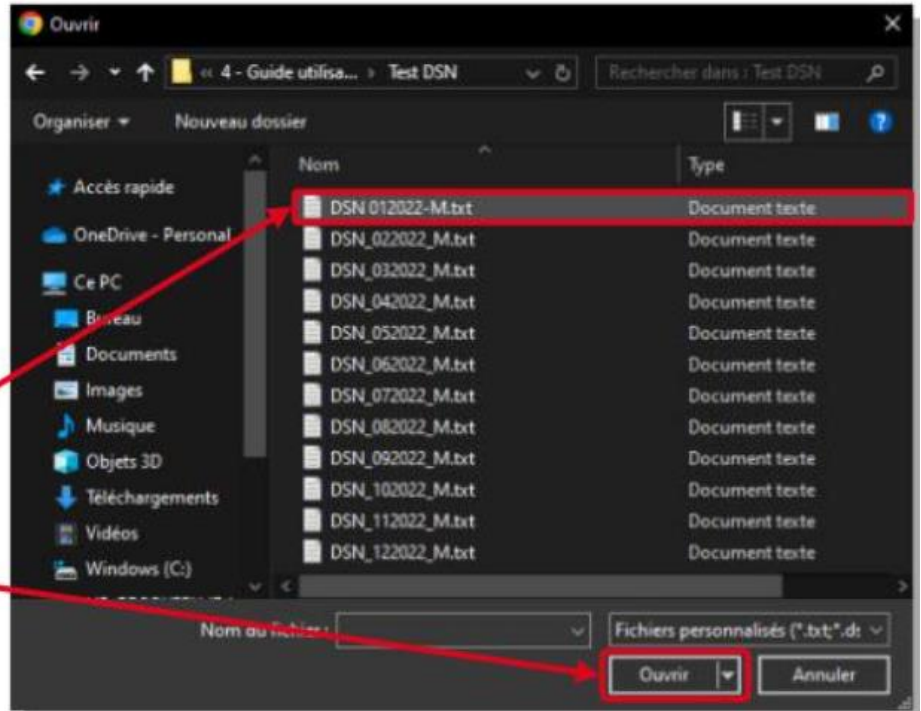

- Un gain de temps et une facilitation de la saisie par le pré-remplissage de nombreuses données demandées lors de la saisie de votre RSU.

Liste des éléments repris

POUR IMPORTER VOTRE DSN SUIVRE LES ETAPES SUIVANTES

1. Au préalable, sur votre bureau créer un dossier RSU 2023 avec vos 12 fichiers DSN
2. Ouvrir l'application données sociales

3. Cliquer sur «**préparer mon enquête**»

Démarrer ma saisie RSU 2023

4. Cliquer sur «**importer mes données**»

5. Cliquer à droite du **trombone**

6. Une fenêtre comme ci-contre s'ouvre sur l'écran
- Chercher un des **fichiers DSN pour l'année 2023** dans le dossier que vous aurez constitué
 - **Sélectionner le dossier**
 - Cliquer sur « **ouvrir** »